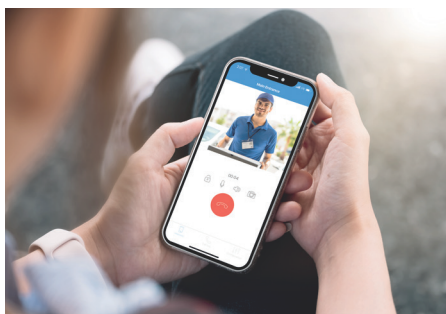

FUNKČNOST

Integrované přístupové řešení od značky 2N se snadno používá – identifikační čísla se ze čtečky karet odesílají přes rozhraní Wiegand do stávajícího systému kontroly přístupu. Systém také nabízí video stream, který se zaznamenává na VMS.

Guy Hautem
Createl SA

ŘEŠENÍ

Náš partner se rozhodl využít z portfolia společnosti 2N tyto produkty:

THE 2N® MOBILE VIDEO

Cloudová služba **2N® Mobile Video** umožnila propojení interkomu 2N® IP Force s mobilním telefonem nebo tabletem.