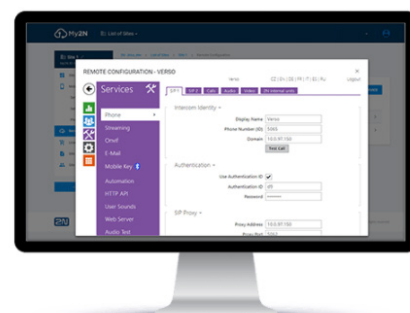

2N® REMOTE CONFIGURATION

Funkce vzdálené konfigurace **2N® Remote Configuration** ušetřila čas a náklady na podporu v místě. Správce má ke všem zařízením vzdálený přístup prostřednictvím zabezpečeného cloudového připojení.