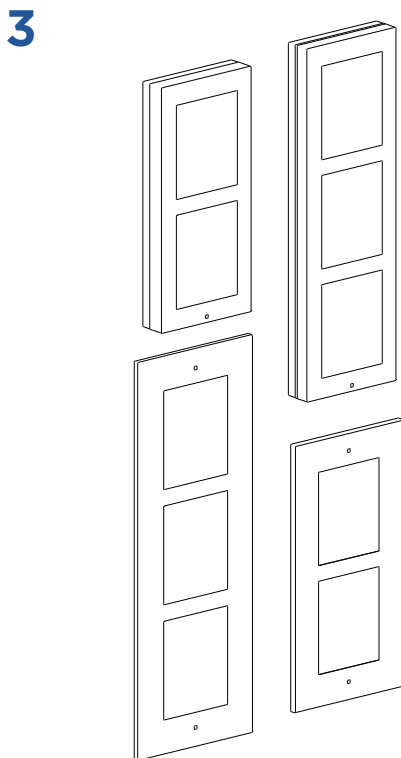

Rozměry

Rozměry závisí na konfiguraci modulů a způsobu instalace - více na www.2n.cz

Modularita

JAK FUNGUJE MODULARITA

2N® IP Verso na míru podle vašich požadavků. Vyberte si konkrétní moduly, rám a montážní krabici.