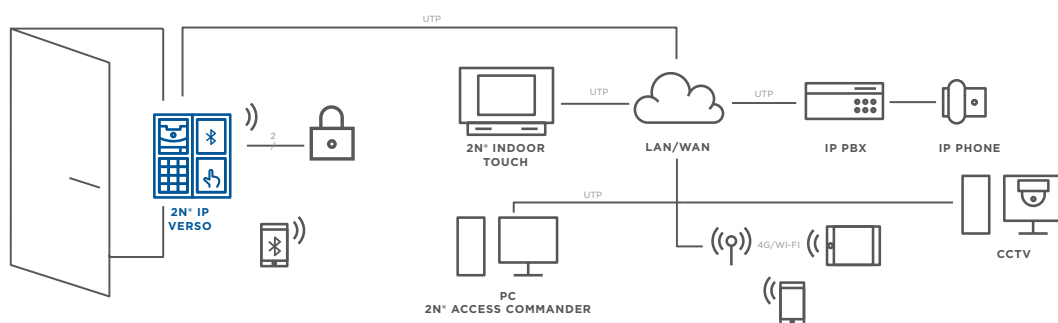

2N® IP Verso

VLASTNOSTI

Nastavitelná úroveň zabezpečení otevírání dveří

Využijte vybraných režimů zabezpečení s aplikací 2N® Mobile Key, stejně jako nastavitelnou vzdálenost kdy dochází k propojení aplikace s Bluetooth modulem.

Intuitivní ovládání a vyhledávání

Dotykový displej disponuje všemi funkcemi mechanické klávesnice. Objevte jeho luxusní vzhled, intuitivní ovládání a vyhledávání.

Kontrola přístupu

Zajistěte vyšší míru bezpečnosti všech lidí v objektu. Díky 2N® IP Verso jednoduše zabráníte vstupu neoprávněných osob.

Modularita

Využijte modularitu tohoto IP interkomu a sestavte si ho na míru podle vašich požadavků. Vyberte si nejen konkrétní modul a příslušenství, ale i nastavitelné funkce.

Podpora SIP bez nutnosti serveru

Díky podpoře SIP protokolu interkom snadno propojíte s IP telefony a ústřednami jiných výrobců, a to bez nutnosti připojení k serveru.

Bezpečnostní relé

Toto jednoduché přídavné zařízení zamezí manipulování se zámekem, čímž zabrání neoprávněnému vniknutí.

Fotografie do e-mailu

2N® IP Verso umožňuje e-mailem odeslat snímky příchozí osoby zachycené integrovanou kamerou v době volání.

2N® Remote Configuration

Šetřete čas a peníze za výjezdy díky naší bezplatné službě. Získejte vzdálený přístup ke všem zařízením skrze bezpečné připojení přes cloud. Nejrychlejší pomoc vašim zákazníkům.

SCHÉMA

TECHNICKÉ PARAMETRY

Signalizační protokol

SIP 2.0 (RFC - 3261)

Tlačítka

Tlačítka rychlé volby	přůhledná tlačítka s bílým podsvícením a lehce vyměnitelnou jmenovkou
Počet tlačítek	1 až 146
Numerická klávesnice	volitelně

Audio

Mikrofon	1 integrovaný mikrofon
Reproduktor	2W
Akustický tlak pro 1kHz ve vzdálenosti 1m	78 dB

Audio stream

Kodeky	G.711, G.729, G.722, L16/16kHz

Kamera (volitelně)

Rozlišení - JPEG	1280 x 960 px
Rozlišení - videohovor	640 x 480 px
Pozorovací úhel	120° (H), 90° (V), 145° (D)
Noční vidění	ano

Video stream

Kodeky	H.263+, H.263, H.264, MJPEG, MPEG-4

Bluetooth modul (volitelně)

Bluetooth Smart technologie	
Zabezpečení	RSA-1024 a AES-128

Dotykový displej (volitelně)

Funkce tlačítek a klávesnice	
Provozní teplota	-20°C - 60°C
Úroveň krytí	IK07

Čtečka RFID karet (volitelně)

Podporované frekvence	13,56MHz a 125kHz
Podpora NFC	Ano, nutné HCE a aplikace 2N® Mobile Key

Rozhraní

Napájení	12V±15%/2A DC nebo PoE
PoE	PoE 802.3af (Class 0 - 12.95W)
LAN	10/100BASE-TX s Auto-MDIX, RJ-45
Výstup spínače	NC/NO kontakty, max 30V/1A AC/DC
Aktivní výstup spínače	8 až 12 V DC podle napájení (PoE: 10 V; adaptér: napětí zdroje minus 2V), max 400mA

Mechanické vlastnosti

Provozní teplota	-40°C - 60°C
Skladovací teplota	-40°C - 70°C
Provozní relativní vlhkost	10% - 95% (nekondenzující)
Úroveň krytí	IP 54, IK08
Podporované protokoly	SIP2.0, DHCP opt. 66, ONVIF, SMTP, 802.1x, RTSP, RTP, TFTP, HTTP, HTTPS, Syslog

Rozměry

Rozměry závisí na konfiguraci modulů a způsobu instalace - více na www.2n.cz