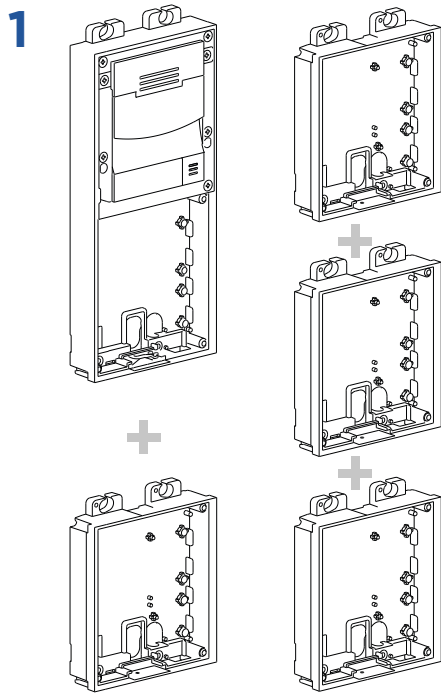

Rozměry

Rozměry závisí na konfiguraci modulů a způsobu instalace - více na www.2n.cz

Modularita

JAK FUNGUJE MODULARITA

2N® IP Verso na míru podle vašich požadavků. Vyberte si konkrétní moduly, rám a montážní krabici.