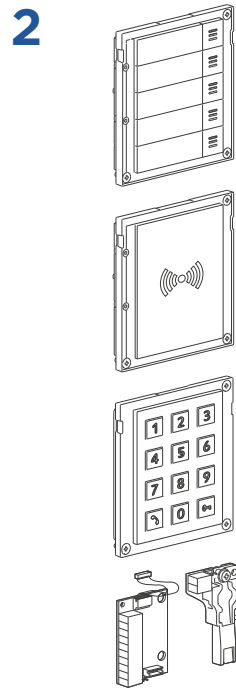

Modularita

JAK FUNGUJE MODULARITA

2N® IP Verso na míru podle vašich požadavků. Vyberte si konkrétní moduly, rám a montážní krabici.

SOFTWARE

2N® Access Commander software - software pro správu 2N IP interkomů a přístupových jednotek

2N® IP Eye - aplikace, která obohatí váš stolní telefon o video z kamery interkomu

2N® Network Scanner - aplikace pro vyhledávání 2N IP interkomů a přístupových jednotek v síti

2N® Mobile Key - aplikace, která promění váš mobilní telefon v přístupovou kartu

2N® Mobile Video - aplikace pro vyhledávání 2N IP interkomů a přístupových jednotek v síti