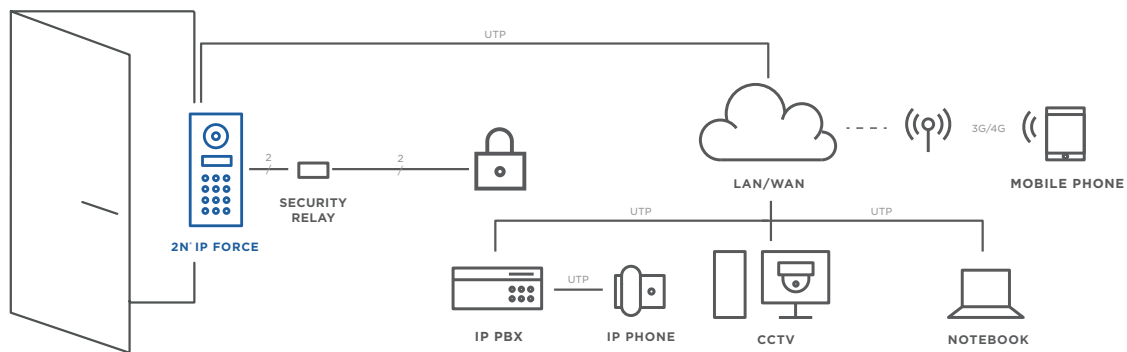

2N® IP Force

CARACTÉRISTIQUES

Soutien SIP sans serveur

Avec le soutien de SIP, vous pouvez votre interphone facilement connecter avec les téléphones IP et les PBX d'autres fabricants, sans avoir à se connecter au serveur.

Relais de sécurité

Ce simple équipement supplémentaire empêche la manipulation de la serrure, ce qui empêche toute intrusion non autorisée.

Photos à e-mail

2N® IP Force vous permet d'envoyer des images des arrivées capturées par la caméra intégrée par e-mail lors de l'appel.

Connexion avec le système de sécurité

2N® IP Force peut être facilement relié à un système d'alarme existant et donc augmente la sécurité du bâtiment.

Intégration en CCTV

2N® IP Force s'intègre facilement dans votre système de vidéosurveillance ou de surveillance existant.

Appels vers mobiles et tablettes

2N® IP Force permet également d'appeler sur votre téléphone ou tablette mobile, et vers le réseau local via wi-fi ou de données mobiles

Configuration 2N® Remote

Gagnez du temps et de l'argent grâce au support sur site gratuit. Accédez à distance à tous vos appareils via une connexion au cloud sécurisée. Obtenez une réponse plus rapide aux demandes de vos clients.

SCHEMA

PARAMÈTRES TECHNIQUES

Protocole de signalisation

SIP 2.0 (RFC - 3261)

Boutons

Design de boutons	translucides boutons rétroéclairés blancs avec des étiquettes de nom facilement remplaçables
Nombre de boutons	1, 2 ou 4
Clavier numérique	éligible

Audio

Microphone	2 microphones intégrés
Haut-parleur	10W
Pression sonore à 1 kHz à 1 mètre (10W haut-parleur)	94dB

Stream audio

Codecs	G.711, G.729, G.722, L16/16kHz

Caméra (éligible)

Distinction - caméra HD	1280 x 960
Distinction - caméra SD	640 x 480
Angle d'observation	135° (H), 109° (V)
Vision nocturne	oui

Video stream

Codecs	H.263+, H.263, H.264, MJPEG, MPEG-4

Lecteur de cartes RFID

Fréquences supportées	13.56MHz et 125kHz
Soutien NFC	Oui, nécessaire HCE et application 2N® Mobile Key

Interface

Alimentation	12V±15%/2A DC ou PoE
PoE	PoE 802.3af (Class 0 - 12.95W)
LAN	10/100BASE-TX avec Auto-MDIX
Capteur passif	NC/NO contacts, max 30V/1A AC/DC
Sortie active du capteur	9 jusqu'à 13 V DC selon alimentation (PoE: 9 V; adaptateur: alimentation de source minus 1 V), max 700 mA
Protocoles pris en charge	SIP2.0, DHCP opt. 66, SMTP, 802.1x, RTSP, RTP, TFTP, HTTP, HTTPS, Syslog

Caractéristiques mécaniques

Poids	max. 2000 g
Température de fonctionnement	-40°C - 55°C
Température de stockage	-40°C - 70°C
Humidité relative	10% - 95% (pas condensant)
Dimensions	217x109x83 mm
Niveau de couverture	IP69K

SOFTWARE

- 2N® Access Commander - logiciel de gestion pour interphones 2N IP et les unités de contrôle d'accès
- 2N® IP Eye - application, qui va enrichir votre téléphone de bureau à un vidéo de caméra d'interphone
- 2N® Network Scanner - application pour une recherche des interphones 2N IP et les unités de contrôle d'accès dans le réseau
- 2N® Mobile Video - application pour une recherche des interphones 2N IP et les unités de contrôle d'accès dans le réseau
- 2N® Mobile Key - application qui transforme votre téléphone mobile en une carte d'accès