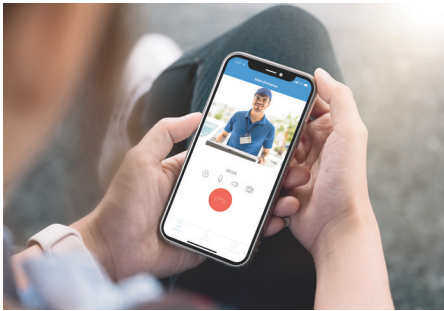

FONCTIONNALITÉ

La solution d'accès 2N intégrée est simple à utiliser - les identifiants des lecteurs de cartes sont envoyés via l'interface Wiegand au système de contrôle d'accès existant. Le système fournit également un flux vidéo enregistré sur VMS.

Guy Hautem
Createl SA

SOLUTION

Notre partenaire a décidé d'utiliser des produits du portefeuille 2N pour relever ce défi :

THE 2N® MOBILE VIDEO 2N® IP FORCE

Le service **2N® Mobile Video cloud** permet à l'interphone 2N® IP Force d'appeler via un téléphone portable ou une tablette.