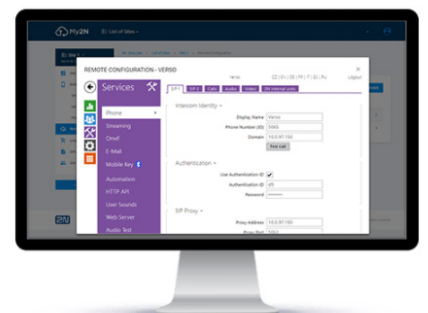

2N® REMOTE CONFIGURATION

2N® Remote Configuration a permis d'économiser du temps et de l'argent lors de l'assistance sur place. L'administrateur peut accéder à tous les appareils à distance via une connexion sécurisée sur le cloud.