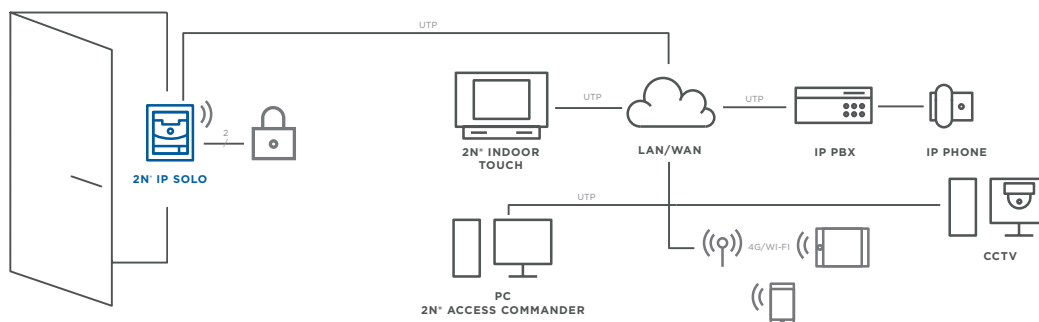

2N® IP Solo

CARATTERISTICHE

Telecamera con visione notturna

Controllate anche nel buio più totale chi è davanti alla vostra porta. La telecamera è inoltre occultata e non può essere rilevata ad occhio nudo. L'intruso, quindi, non sa di essere stato scoperto.

Facile integrazione nel sistema home automation

Basta collegare il citofono al sistema home automation preesistente grazie all'API aperto.

Fotografie inviate via e-mail

2N® IP Solo consente di inviare via e-mail le fotografie del visitatore riprese dalla telecamera integrata durante la conversazione al citofono.

Installazione in superficie e ad incasso

Scegliete tra due tipi di installazione del citofono in base a quella che soddisfa maggiormente le vostre esigenze.

Telecamera esterna

Al citofono basta collegare una telecamera IP esterna per coprire tutti i punti ciechi.

2N® Remote Configuration

Risparmiate tempo e denaro per le escursioni grazie al nostro servizio gratuito. Ottenete un'accesso remoto a tutti i dispositivi tramite una connessione cloud sicura. Il più veloce aiuto ai vostri clienti.

SCHEMA

PARAMETRI TECNICI

Protocollo di segnalazione

SIP 2.0 (RFC - 3261)

Pulsanti

Pulsanti di selezione rapida
pulsanti trasparenti con retroilluminazione bianca ed etichetta con nome facilmente sostituibile

Numero di pulsanti
1

Audio

Microfono
1 microfono integrato

Altoparlante
2 W

Pressione sonora per 1 kHz ad una distanza di 1 m
78 dB

Flusso audio

Codec
G.711, G.722, G.729, L16/16kHz

Telecamera (facoltativo)

Risoluzione - JPEG
1280 x 960 px

Risoluzione - Video
640 x 480 px

Angolo di visione
120° (orizzontale), 90° (verticale), 145° (profondità)

Visione notturna
sì

Flusso video

Codec
H.263+, H.263, H.264, MJPEG

Interfaccia

Alimentazione
12 V±15%/2 A DC o PoE

PoE
PoE 802.3af (classe 0 - 12.95W)

LAN
10/100BASE-TX con Auto-MDIX, RJ-45

Uscita dell'interruttore
contatti NC/NO, max. 30 V/1 A AC/DC

Uscita attiva dell'interruttore
8-12 V DC in base all'alimentazione (PoE: 10 V; adattatore: tensione di alimentazione meno 2 V), max. 400 mA

Protocolli supportati
SIP2.0, DHCP opt. 66, ONVIF, SMTP, 802.1x, RTSP, RTP, TFTP, HTTP, HTTPS, Syslog

Proprietà meccaniche

Temperatura d'esercizio
da -40 °C a 60 °C, touchscreen -30°C - 60°C

Temperatura di stoccaggio
da -40 °C a 70 °C

Umidità relativa d'esercizio
10% - 95% (non condensante)

Grado di protezione
IP 54, IK08

Dimensioni

Telaio per il montaggio a parete - 1 modulo 107x130x28 mm

Scatola per il montaggio a parete - 1 modulo 130x153x5 mm

SOFTWARE

2N® Access Commander - software di amministrazione dei citofoni IP di 2N e delle unità di controllo degli accessi

2N® IP Eye - un'applicazione che arricchisce il telefono fisso o il video della telecamera del citofono

2N® Network Scanner - un'applicazione per la ricerca dei citofoni IP di 2N e le unità di controllo degli accessi presenti in rete

2N® Mobile Video - servizio che vi svela chi è davanti alla porta, anche quando non siete a casa