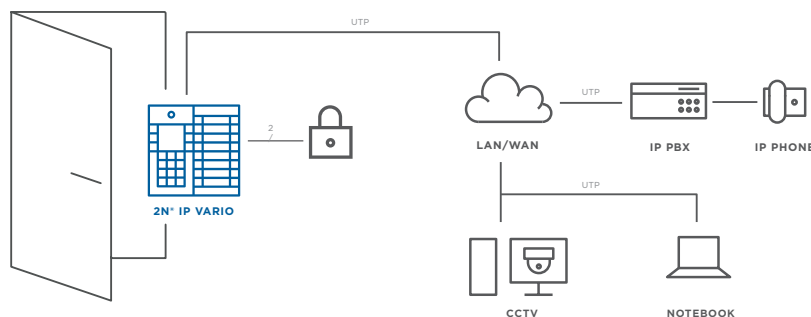

2N® IP Vario

СВОЙСТВА

Кнопки с неограниченным сроком службы

Кнопки на домофоне 2N® IP Vario имеют неограниченный срок службы и не требуют технического обслуживания.

Поддержка SIP протокола без необходимости подключения к серверу

Благодаря поддержке SIP протокола, домофон легко подключается к IP-телефонам и SIP PBX других производителей, без необходимости подключения к серверу.

Компактная конструкция

В 2N® IP Vario возможно компактно объединить в одном устройстве дисплей, кнопки, клавиатуру, считыватель карт и камеру.

Реле безопасности

Это простое дополнительное оснащение препятствует манипулированию с замком, предотвращая несанкционированное проникновение в объект.

Отправка фотографий электронной почтой

2N® IP Vario позволяет по электронной почте отправлять фотографии посетителя, снятые с помощью встроенной камеры, еще во время звонка.

Подключение к существующей системе безопасности

Домофон легко подключается к существующей системе безопасности, тем самым усиливая безопасность объекта.

Внешняя камера

К домофону можете легко подключить внешнюю IP-камеру, которая будет охватывать все «слепые точки».

2N® Remote Configuration

Экономьте время и деньги с помощью нашего бесплатного сервиса. Получайте дистанционный доступ ко всем своим устройствам посредством защищенного облачного соединения. Максимально быстрое устранение пользовательских проблем.

СХЕМА

ТЕХНИЧЕСКИЕ ПАРАМЕТРЫ

Сигнальный протокол иницирования сеанса

SIP 2.0 (RFC - 3261)

Кнопки

Материал кнопок	нержавеющая сталь
Количество кнопок	1, 3, 6 или до 54 с расширяющимися модулями
Цифровая клавиатура	дополнительная

Аудио

Fullduplex (AEC)	
Звуковое давление для 1 кГц на расстоянии 1м	61,5дБ

Аудио стрим

Аудиокодеки	G.711, G.729, G.722, L16/16kHz

Камера (дополнительная)

Разрешение - SD камера	640 x 480
Угол просмотра	55° (гориз.), 39° (вертик.)
Ночное видение	Нет

Видео стрим

Видео стрим	H.263+, H.263, H.264, MJPEG

Интерфейс

Питание	12V±15%/2A DC или PoE
PoE	PoE 802.3af (Class 0 - 12.95W)
LAN	Разъем с резьбой, 10/100BASE-TX s Auto-MDIX
Пассивный выход	NC/NO контакты, max 30V/1A AC/DC
Активный выход переключателя	от 10 до 14 В DC в зависимости от источника питания (PoE 14 В; адаптер: источник напряжения), max 700 мА

Считыватель RFID карт

Поддерживаемые карты 125 кГц	EM4100, EM4102, HID
поддерживаемые протоколы	SIP2.0, DHCP opt. 66, ONVIF, SMTP, 802.1x, RTSP, RTP, TFTP, HTTP, HTTPS, Syslog

Механические свойства

Вес	max. 500g
Рабочая температура	-20°C - 55°C
Температура хранения	-40°C - 70°C
Относительная влажность при эксплуатации	10% - 95% (без конденсации)
Уровень защиты	IP53 при использовании навеса IP50 без навеса

Размеры

210x100x29мм

SOFTWARE

- 2N® Access Commander - программное обеспечение для управления 2N IP домофонами и устройств контроля доступа
- 2N® IP Eye - приложение, которое дополнит ваш настольный телефон видеозаписью, поступающей с камеры домофона
- 2N® Network Scanner - приложения для поиска 2N IP домофонов и систем контроля доступа в сети
- 2N® Mobile Video - приложения для поиска 2N IP домофонов и систем контроля доступа в сети